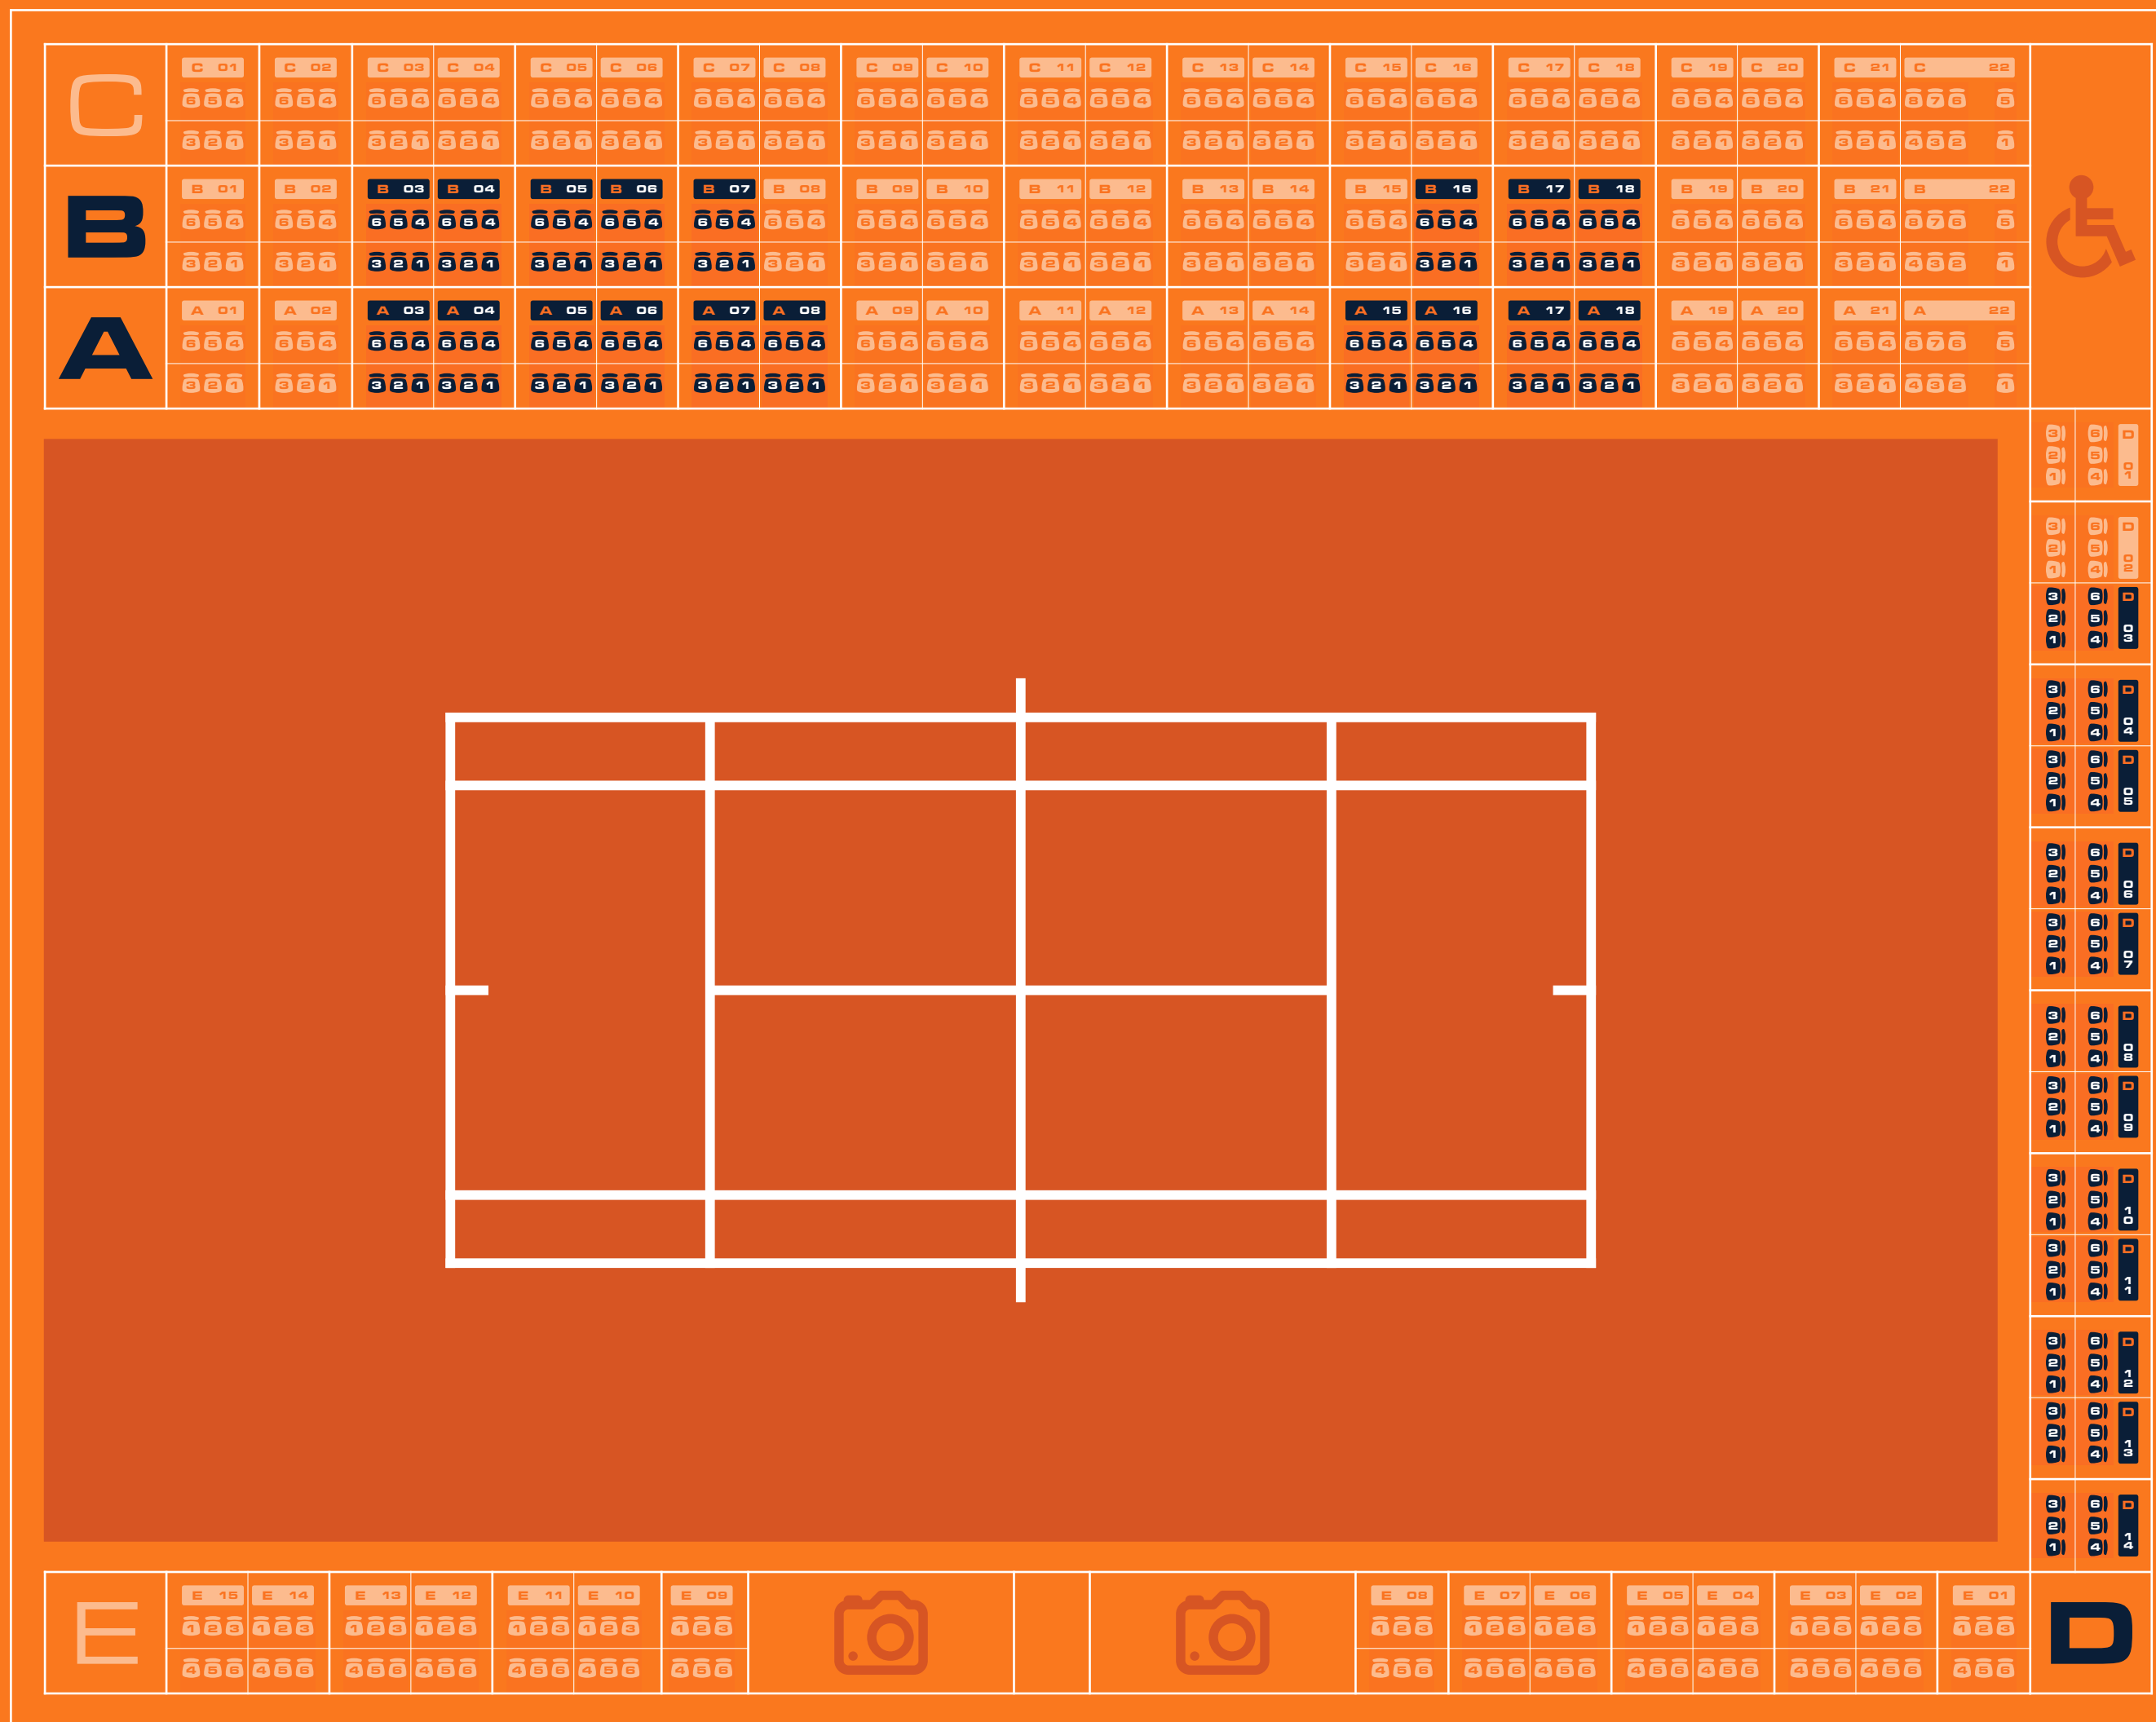

Cene nedeljnih paketa

Sektor

A

A03 - A08

A15 - A18

5.000€

CENA SE ODNOSI NA
VIP BOX ZA 6 OSOBA
CENA BEZ PDV-A

Sektor

B

B03 - B07

B16 - B18

4.200€

CENA SE ODNOSI NA
VIP BOX ZA 6 OSOBA
CENA BEZ PDV-A

Sektor

D

D03 - D14

6.000€

CENA SE ODNOSI NA
VIP BOX ZA 6 OSOBA
CENA BEZ PDV-A

Za sve dodatne informacije
tickets@serbiaopen.org